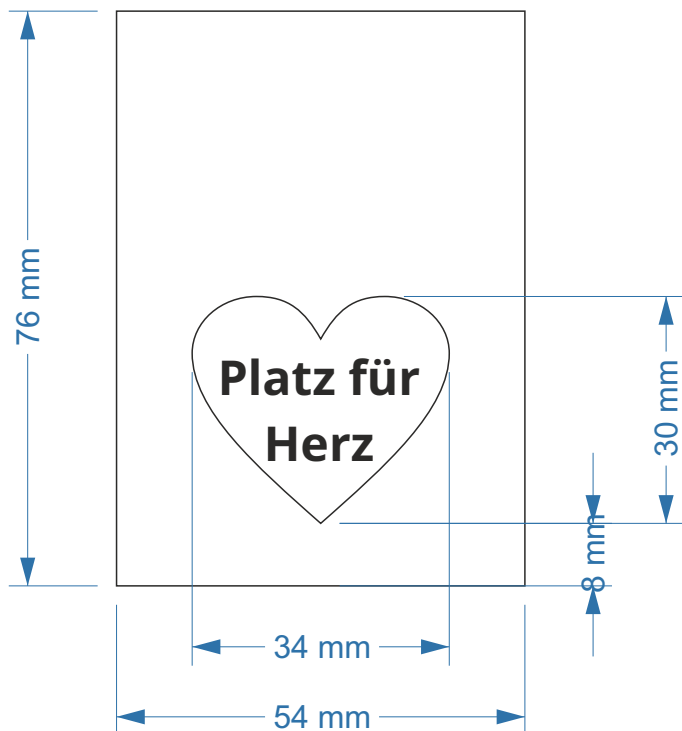

Datenblatt für Schokokarten

Endformat 52 x 74mm

**Druckdatei
Vorderseite**
inkl. 2mm Beschnittzugabe

**Druckdatei
Rückseite**
inkl. 2mm Beschnittzugabe